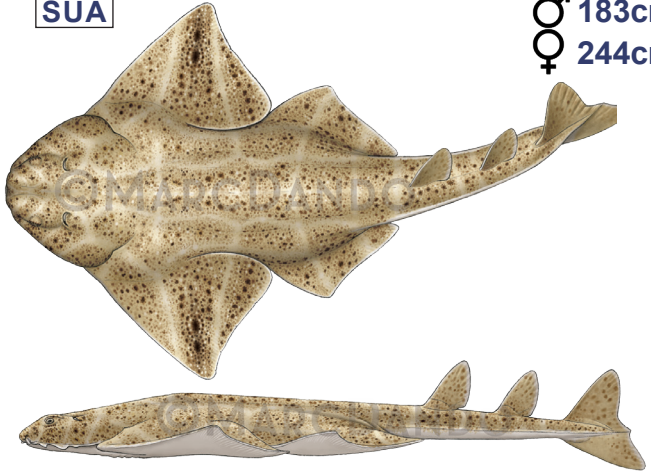

# Kelerler *Squatina* Ailesi

Akdeniz sularında (GFCM) keler türlerini alı koymak, taşımak, karaya çıkartmak, sergilemek veya satışı **YASAKTIR.**<sup>1</sup>

- ▶ Keler
- ▶ Lekeli Keler
- ▶ Dikenli Keler

AGN

SUT

SUA

**Keler** *Squatina squatina*

**Maks Boy:**

♂ 183cm  
♀ 244cm

Eğer yanlışlıkla yakalanırsa bu köpekbalığına zarar verilmemelidir. Bireyler hızla gerisalinmalı ve detaylar tekne kayıt defterine kaydedilmelidir.<sup>1</sup>